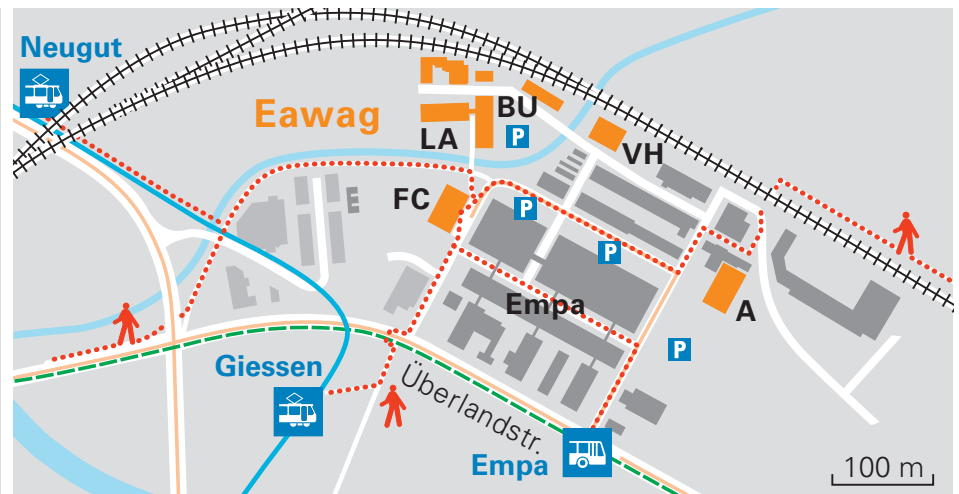

Eawag-Gebäude

FC	Forum Chriesbach (Empfang)
LA	Laborgebäude
BU	Bürogebäude
VH	Versuchshalle
A	Akademie

Wegbeschreibung

Öffentliche Verkehrsmittel

Ab Zürich Hauptbahnhof mit der S-Bahn via Stadelhofen bis Stettbach (S3, S9, S12), dann weiter zu Fuss (ca. 20 Minuten, siehe Plan) oder mit dem Tram Nr. 12 bis Haltestelle Giessen oder mit dem Bus Nr. 760 bis Haltestelle Empa (Dübendorf).

Ab Zürich Oerlikon mit der S-Bahn nach Dübendorf (S14), dann mit dem Bus 760 bis Haltestelle Empa oder ca. 20 Min. zu Fuss (siehe Plan).

Ab Zürich-Flughafen mit dem Tram Nr. 12 bis Haltestelle Neugut oder Giessen (ca. 20 Minuten Fahrzeit).

Auto

Autobahn A1, Ausfahrt Dübendorf, weiter in Richtung Dübendorf, nach der grossen Kreuzung nach 300 Metern links ins Eawag-Empa-Gelände einbiegen.